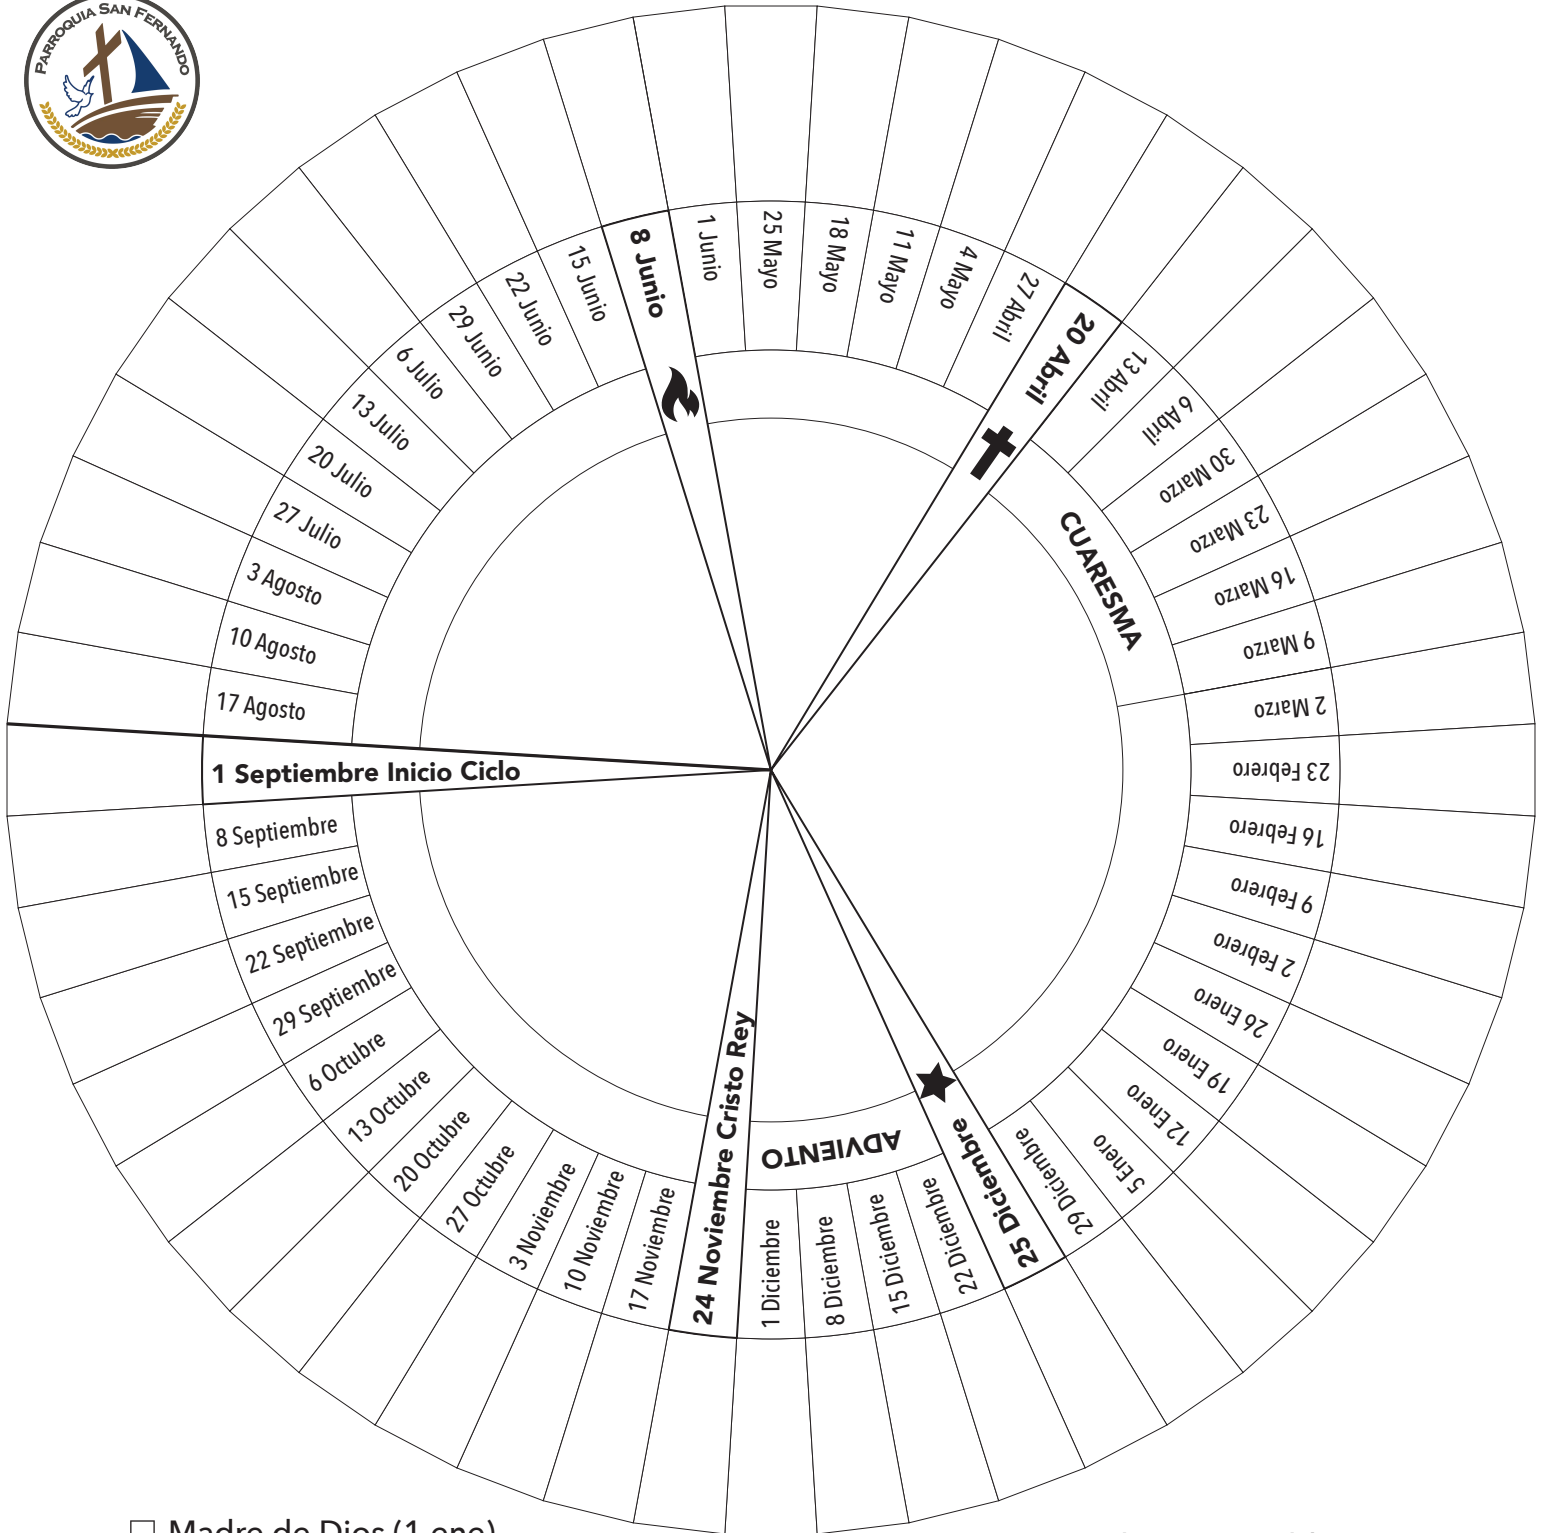

Este calendario pertenece a:

- Madre de Dios (1 ene)
- Epifanía (6 ene)
- San José (19 mar)
- Ascensión del Señor (2 jun)
- Santísima Trinidad (15 jun)
- Corpus Christi (22 jun)

- San Pedro y San Pablo (29 jun)
- Asunción de María (15 ago)
- Todos Santos (1 nov)
- Inmaculada Concepción (8 dic)
- Virgen de Guadalupe (12 dic)
- Navidad (25 dic)